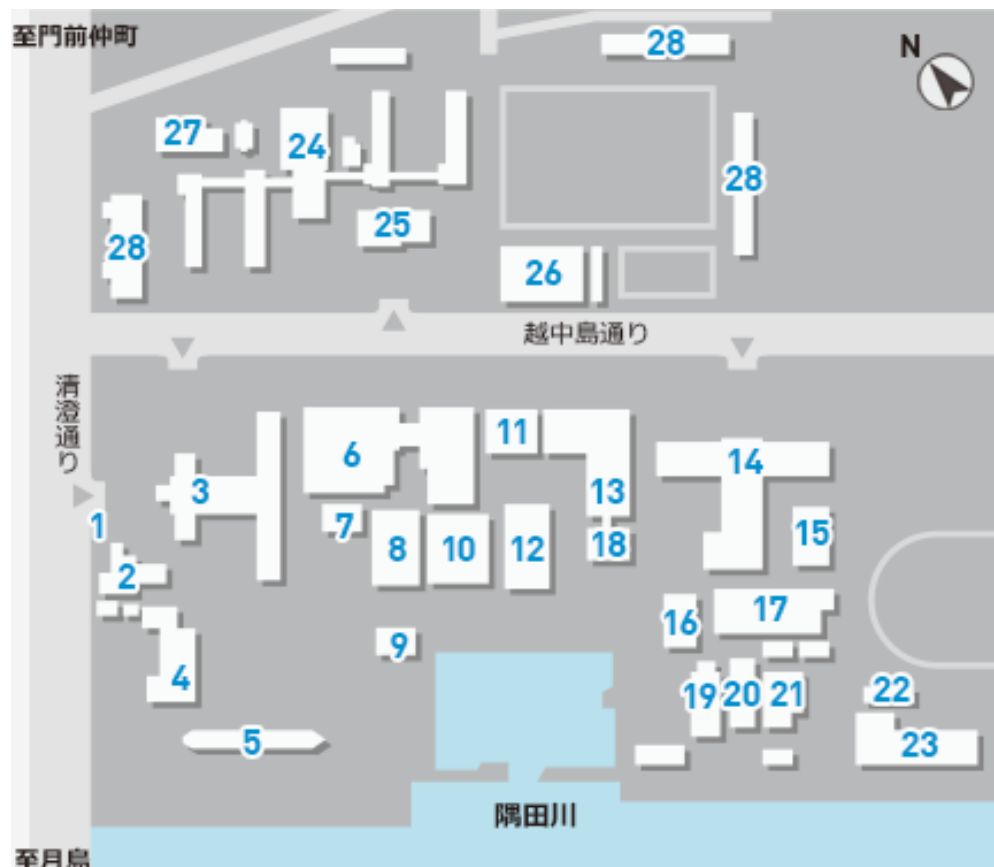

# 会場案内

会場：東京海洋大学 越中島キャンパス 八十五周年記念会館（建物配置図の25番）

住所：〒135-8533 東京都江東区越中島 2-1-6

TEL：03-5245-7300（代表）

## 交通手段

1. JR 京葉線・武蔵野線「越中島駅」（各駅停車のみ） 2番出口 徒歩約2分
2. 東京メトロ 東西線・都営地下鉄 大江戸線 「門前仲町駅」4番出口 徒歩約10分
3. 東京メトロ 有楽町線・都営地下鉄 大江戸線「月島駅」2番出口 徒歩約10分

## ●路線図

## 建物配置図 (25.八十五周年記念会館が会場)

- 1.守衛所
- 2.先端科学技術研究センター
- 3.一号館
- 4.百周年記念資料館
- 5.明治丸
- 6.第一実験棟
- 7.ターボ動力実験棟
- 8.第二実験棟
- 9.職員会館
- 10.第三実験棟
- 11.産学・地域連携推進機構
- 12.附属図書館越中島分館
- 13.二号館
- 14.越中島会館
- 15.マリンカフェ
- 16.第四実験棟
- 17.第五実験棟
- 18.三号館
- 19.第一艇庫
- 20.第二艇庫
- 21.課外活動棟
- 22.体育管理棟
- 23.船舶運航性能実験水槽棟
- 24.学生寮（海王寮）