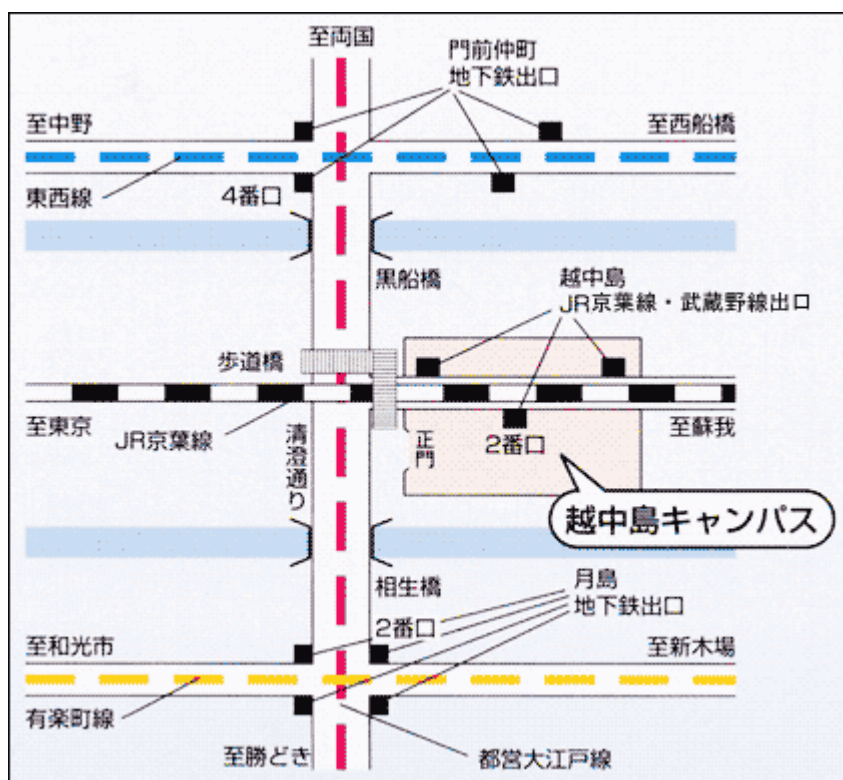

# 会場案内

会場：東京海洋大学 越中島キャンパス 八十五周年記念会館（建物配置図の25番）

住所：〒135-8533 東京都江東区越中島 2-1-6

TEL：03-5245-7300（代表）

## 交通手段

1. JR 京葉線・武蔵野線「越中島駅」（各駅停車のみ） 2番出口 徒歩約2分
2. 東京メトロ 東西線・都営地下鉄 大江戸線 「門前仲町駅」4番出口 徒歩約10分
3. 東京メトロ 有楽町線・都営地下鉄 大江戸線「月島駅」2番出口 徒歩約10分

## ●路線図

## 建物配置図 (25.八十五周年記念会館が会場)

- 1.守衛所
- 2.先端科学技術研究センター
- 3.一号館
- 4.百周年記念資料館
- 5.明治丸
- 6.第一実験棟
- 7.ターボ動力実験棟
- 8.第二実験棟
- 9.職員会館
- 10.第三実験棟
- 11.産学・地域連携推進機構
- 12.附属図書館越中島分館
- 13.二号館
- 14.越中島会館
- 15.マリンカフェ
- 16.第四実験棟
- 17.第五実験棟
- 18.三号館
- 19.第一艇庫
- 20.第二艇庫
- 21.課外活動棟
- 22.体育管理棟
- 23.船舶運航性能実験水槽棟
- 24.学生寮（海王寮）